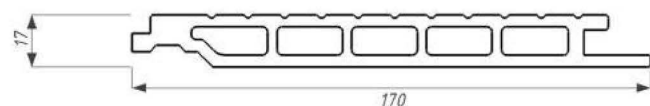

Габариты: Ширина: 170 мм  
досок Толщина: 17 мм

## Фасадная панель

Фасад крепится на вертикальную  
обрешетку на саморезы, вкручивать  
которые необходимо в специальные  
пазы. Диаметр отверстия в фасадной  
панели должен быть немного больше  
диаметра самореза