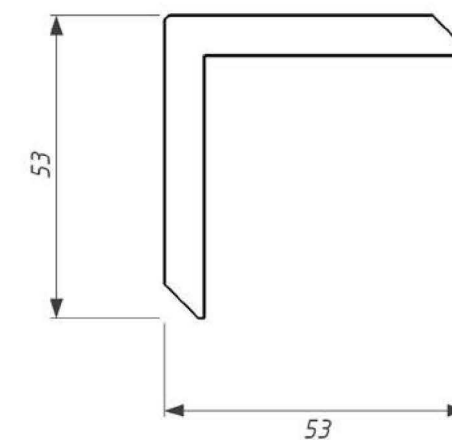

Select
Wenge

Фасады

Фактура фасадной панели
WOODVEX идентична
натуральному дереву.

Коллекция Select

Цветовые
решения:

Фасадные панели из
древесно-полимерного композита
WOODVEX идеально подходят для
современной отделки зданий.

Они не только значительно улучшают
внешний вид, но и защищают от
воздействия окружающей среды.

Габариты: Ширина: 170 мм
досок Толщина: 17 мм

Фасады WOODVEX Select

01

Уголок