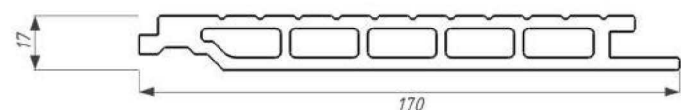

# Монтаж фасадных панелей из ДПК

Для монтажных работ  
Вам понадобятся  
следующие  
инструменты:

- Рулетка
- Электрический лобзик/
- Циркулярная пила
- Шуруповёрт
- Киянка
- Уровень
- Карандаш

## Декоративный уголок

Крепится с обеих сторон, крепление  
осуществляется с помощью клея,  
гвоздей, саморезов.