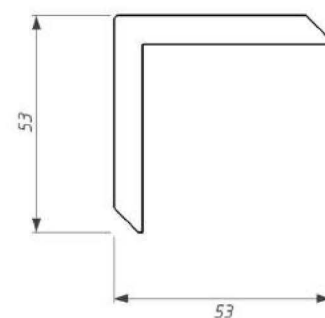

Монтаж фасадных панелей из ДПК

Для монтажных работ
Вам понадобятся
следующие
инструменты:

- Рулетка
- Электрический лобзик/
- Циркулярная пила
- Шуруповёрт
- Киянка
- Уровень
- Карандаш

Декоративный уголок

Крепится с обеих сторон, крепление
осуществляется с помощью клея,
гвоздей, саморезов.